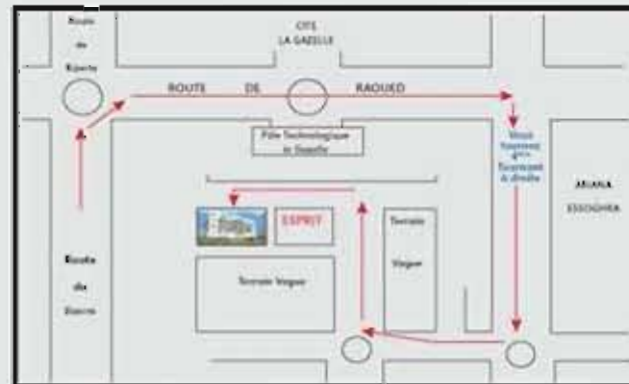

Plan d'accès

www.esprit-prepa.com

www.esprit-prepa.com